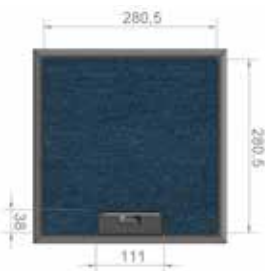

Technische Daten:

Material:	Polyamid PA6, halogenfrei, erodierte Oberflächenstruktur
Farbe:	RAL 7011 (eisengrau), RAL 9005 (tiefschwarz) oder Sonderfarbe auf Anfrage
Gewicht:	3,1 kg
Außenabmessung:	314 mm x 314 mm
Einbaumaß:	294 mm x 294 mm
Mindest-Einbautiefe:	50 mm bei 5 mm Bodenbelagausparung 57 mm bei 12 mm Bodenbelagausparung
Belastung:	bis max. 1500 Newton

Bodenbelagauschnitt: