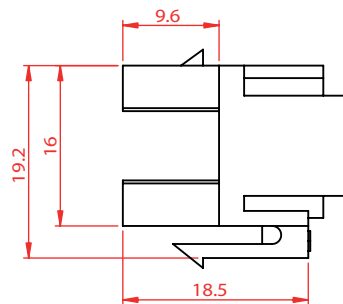

剖面圖 A-A
比例 2 : 1

Keystone black with PAL Coupler
Male - Male 75R
Keystone schwarz mit PAL-Koppler
Stecker - Stecker 75R

Available Colors Verfügbare Farben:	 schwarz / black PS-KS-PALMM-SW	 weiß / white PS-KS-PALMM-WS