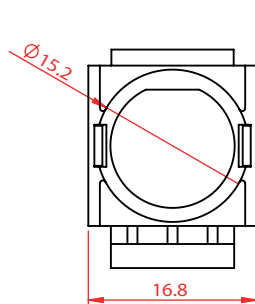

剖面圖 A-A
比例 2 : 1

Keystone black with PAL Coupler
Male - Male 75R
Keystone schwarz mit PAL-Koppler
Stecker - Stecker 75R

Available Colors Verfügbare Farben:	 schwarz / black PS-KS-PALMM-SW	 weiß / white PS-KS-PALMM-WS