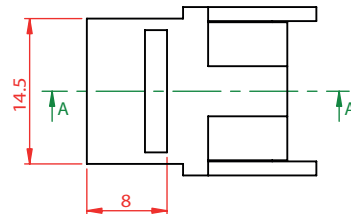

剖面圖 A-A
比例 2 : 1

Keystone black with PAL Coupler
Male - Male 75R
Keystone schwarz mit PAL-Koppler
Stecker - Stecker 75R

Available Colors Verfügbare Farben:	 schwarz / black PS-KS-PALMM-SW	 weiß / white PS-KS-PALMM-WS