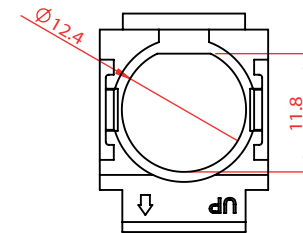

剖面圖 A-A
比例 2 : 1

Keystone black with PAL Coupler
Male - Male 75R
Keystone schwarz mit PAL-Koppler
Stecker - Stecker 75R

Available Colors Verfügbare Farben:	 schwarz / black PS-KS-PALMM-SW	 weiß / white PS-KS-PALMM-WS