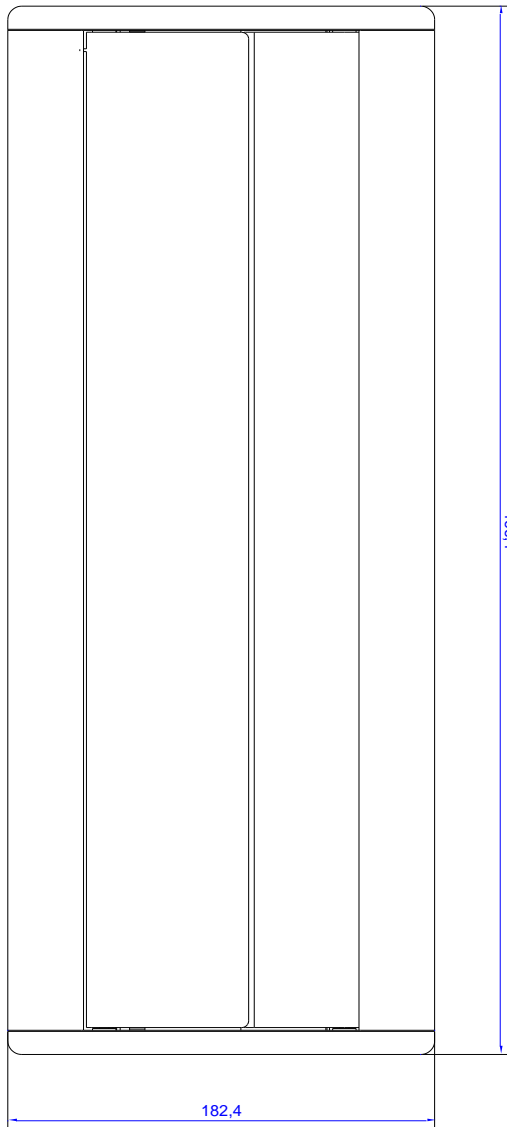

## Datenblatt Art. 338.0212

Data sheet | Fiche technique | Scheda tecnica | Fișa tehnică

### CONFERENCE mit Rahmen X-Large

Weitere Produkteigenschaften		Further product attributes	
<b>Tischplattenstärke</b>	11-44mm	<b>Tabletop thickness</b>	11-44mm
<b>Einbautiefe</b>	110mm	<b>Mounting depth</b>	110mm
<b>Material</b>		<b>Material</b>	
Gehäuse und Rahmen: Stahlblech, gepulvert, Chromeffektlack		Housing: Steel sheet, powder-coated, Chrome effect finish	
<b>Lieferumfang</b>		<b>Scope of delivery</b>	
1x CONFERENCE mit Rahmen X-Large		1x CONFERENCE with frame X-Large	
Im Karton		In carton	
<b>Optionales Zubehör</b>		<b>Optional accessories</b>	
CONFERENCE PDU		CONFERENCE PDU	