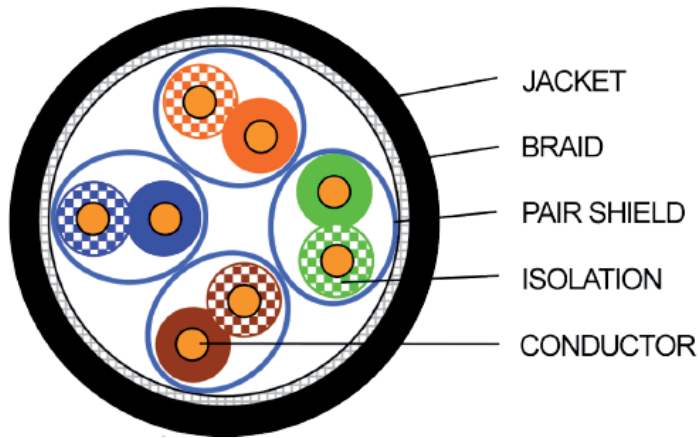

# TTLan™ UltraFlex HDBaseT™ 5Play™ Specialcable

## S/FTP CAT.7 1000MHz 4x2xAWG 23/1 FRNC soft